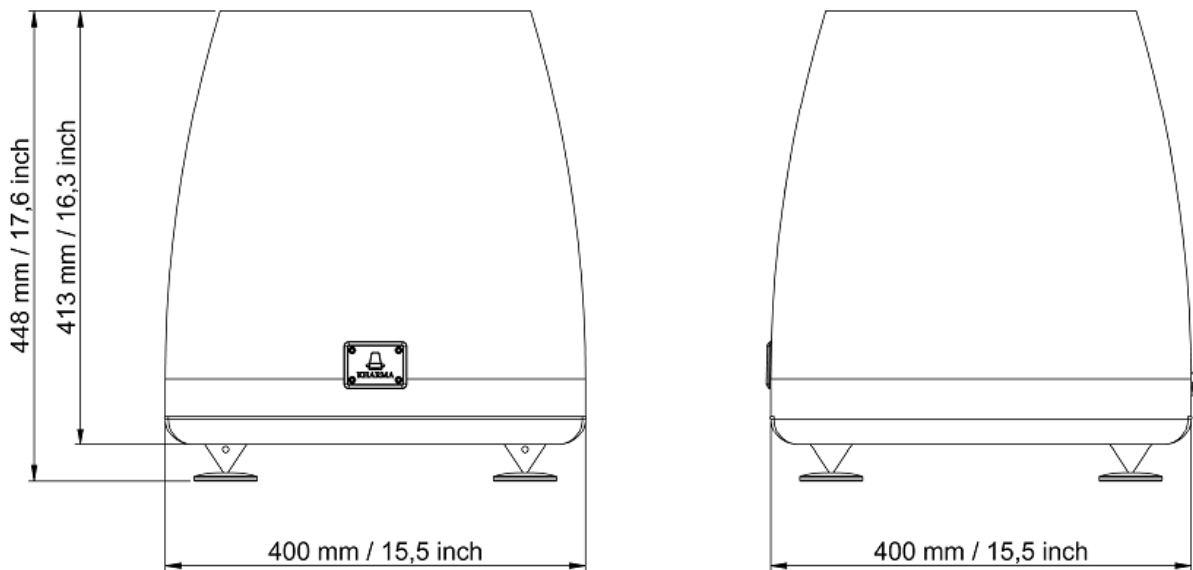

Размеры

Размеры Elegance S10SB-A полностью соответствуют уровню исполнения, которое сабвуфер демонстрирует. Всё это в сочетании с элегантным дизайном позволяет S10SB-A легко вписаться в Ваше жилое помещение.

Ширина: 400 мм / 15,5 дюйма

Высота: 448 мм / 17,6 дюйма

Глубина: 400 мм / 15,5 дюйма

Вес: 22 кг / 49 фунтов

Программа отделки продукции

Продукция Kharma обладает не только невероятно изысканным звуком, который полностью удовлетворяет всем требованиям меломанов, но также имеет великолепную отделку, стоящую на одном уровне с музыкальностью системы. Как известно, каждый пользователь имеет свой собственный вкус. Поэтому, Kharma разработала две программы, которые смогут удовлетворить все потребности заказчиков.